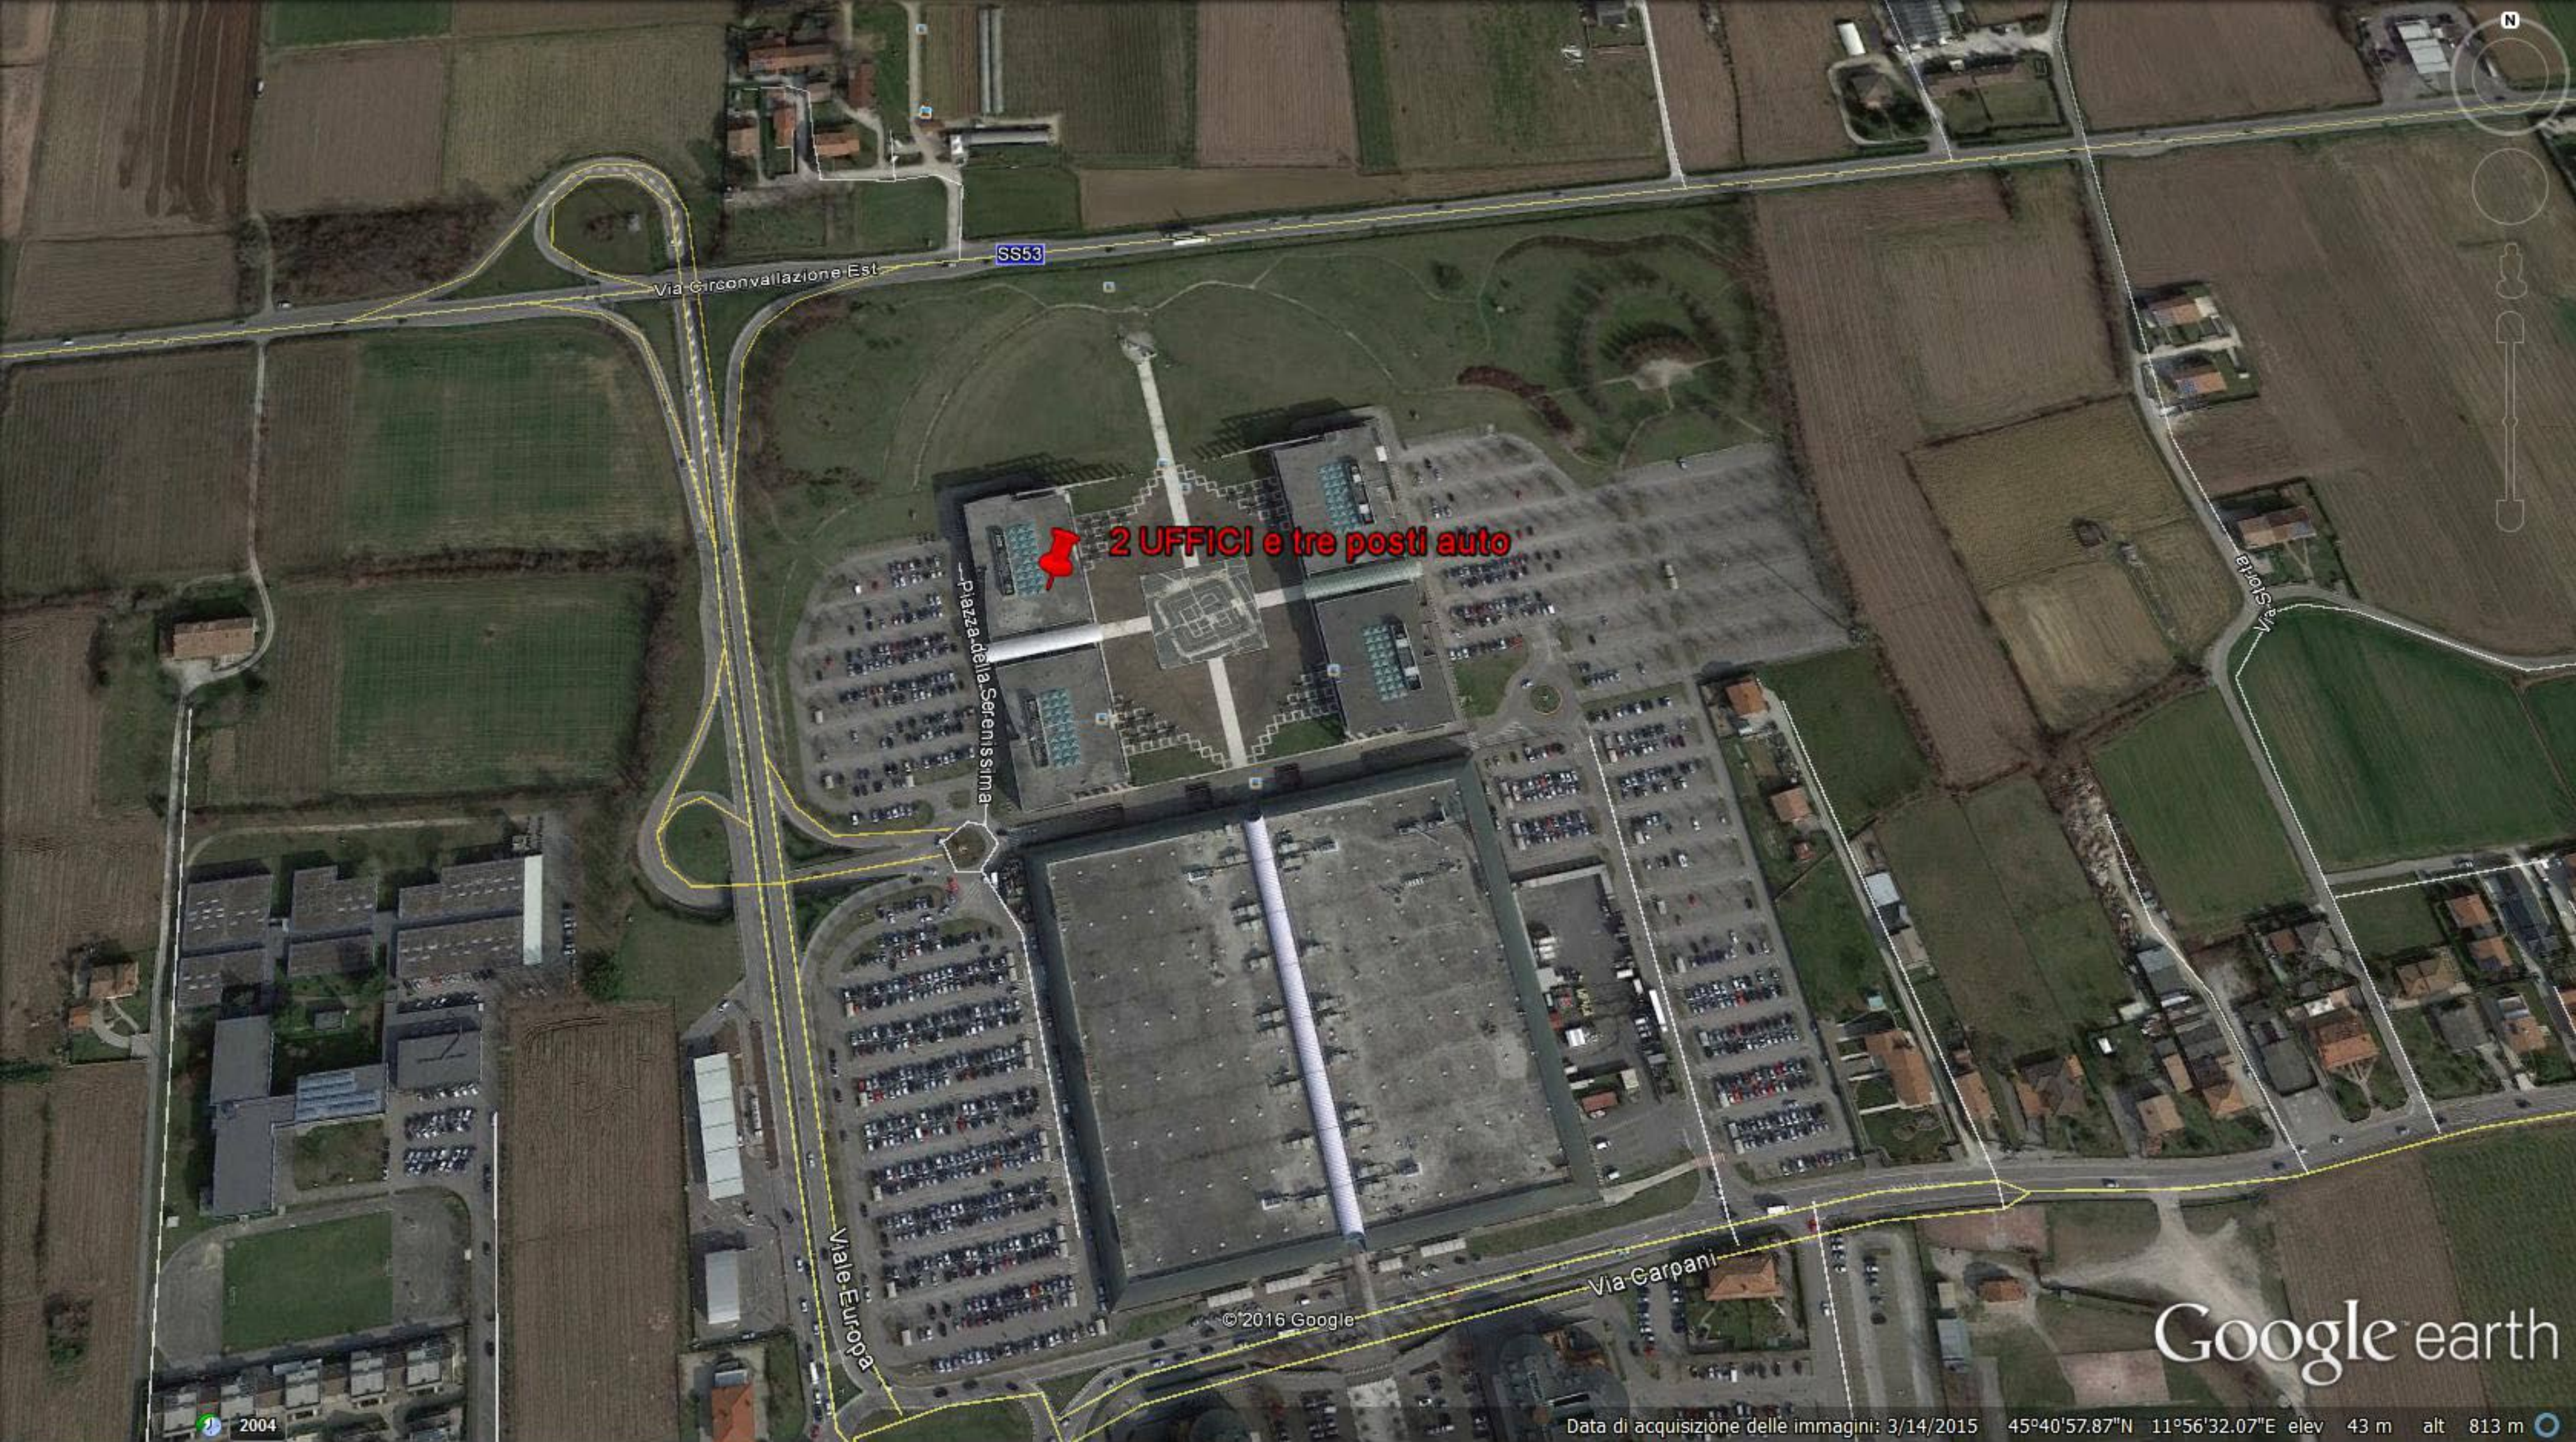

1 LOTTO EDIFICABILE - Direzionale

© 2016 Google

Via Giovanni da Verrazzano
Google earth

2004

Data di acquisizione delle immagini: 3/14/2015 45°40'38.89"N 11°56'33.30"E elev 41 m alt 781 m

2 UFFICI e tre posti auto

SS53

Via Circonvallazione Est

piazza della Serenissima

Vale Europa

Via Garpani

Google earth

© 2016 Google

Data di acquisizione delle immagini: 3/14/2015 45°40'57.87"N 11°56'32.07"E elev 43 m alt 813 m

2004

3 LOTTI EDIFICABILI - RESIDENZIALI

Google earth

© 2016 Google

Data di acquisizione delle immagini: 3/14/2015 45°40'37.63"N 11°56'27.92"E elev 42 m alt 754 m

2004

AREA AGRICOLA - via Campardo

Google earth

Data di acquisizione delle immagini: 3/14/2015 45°40'12.01"N 11°58'54.90"E elev 35 m alt 695 m

© 2016 Google

2010