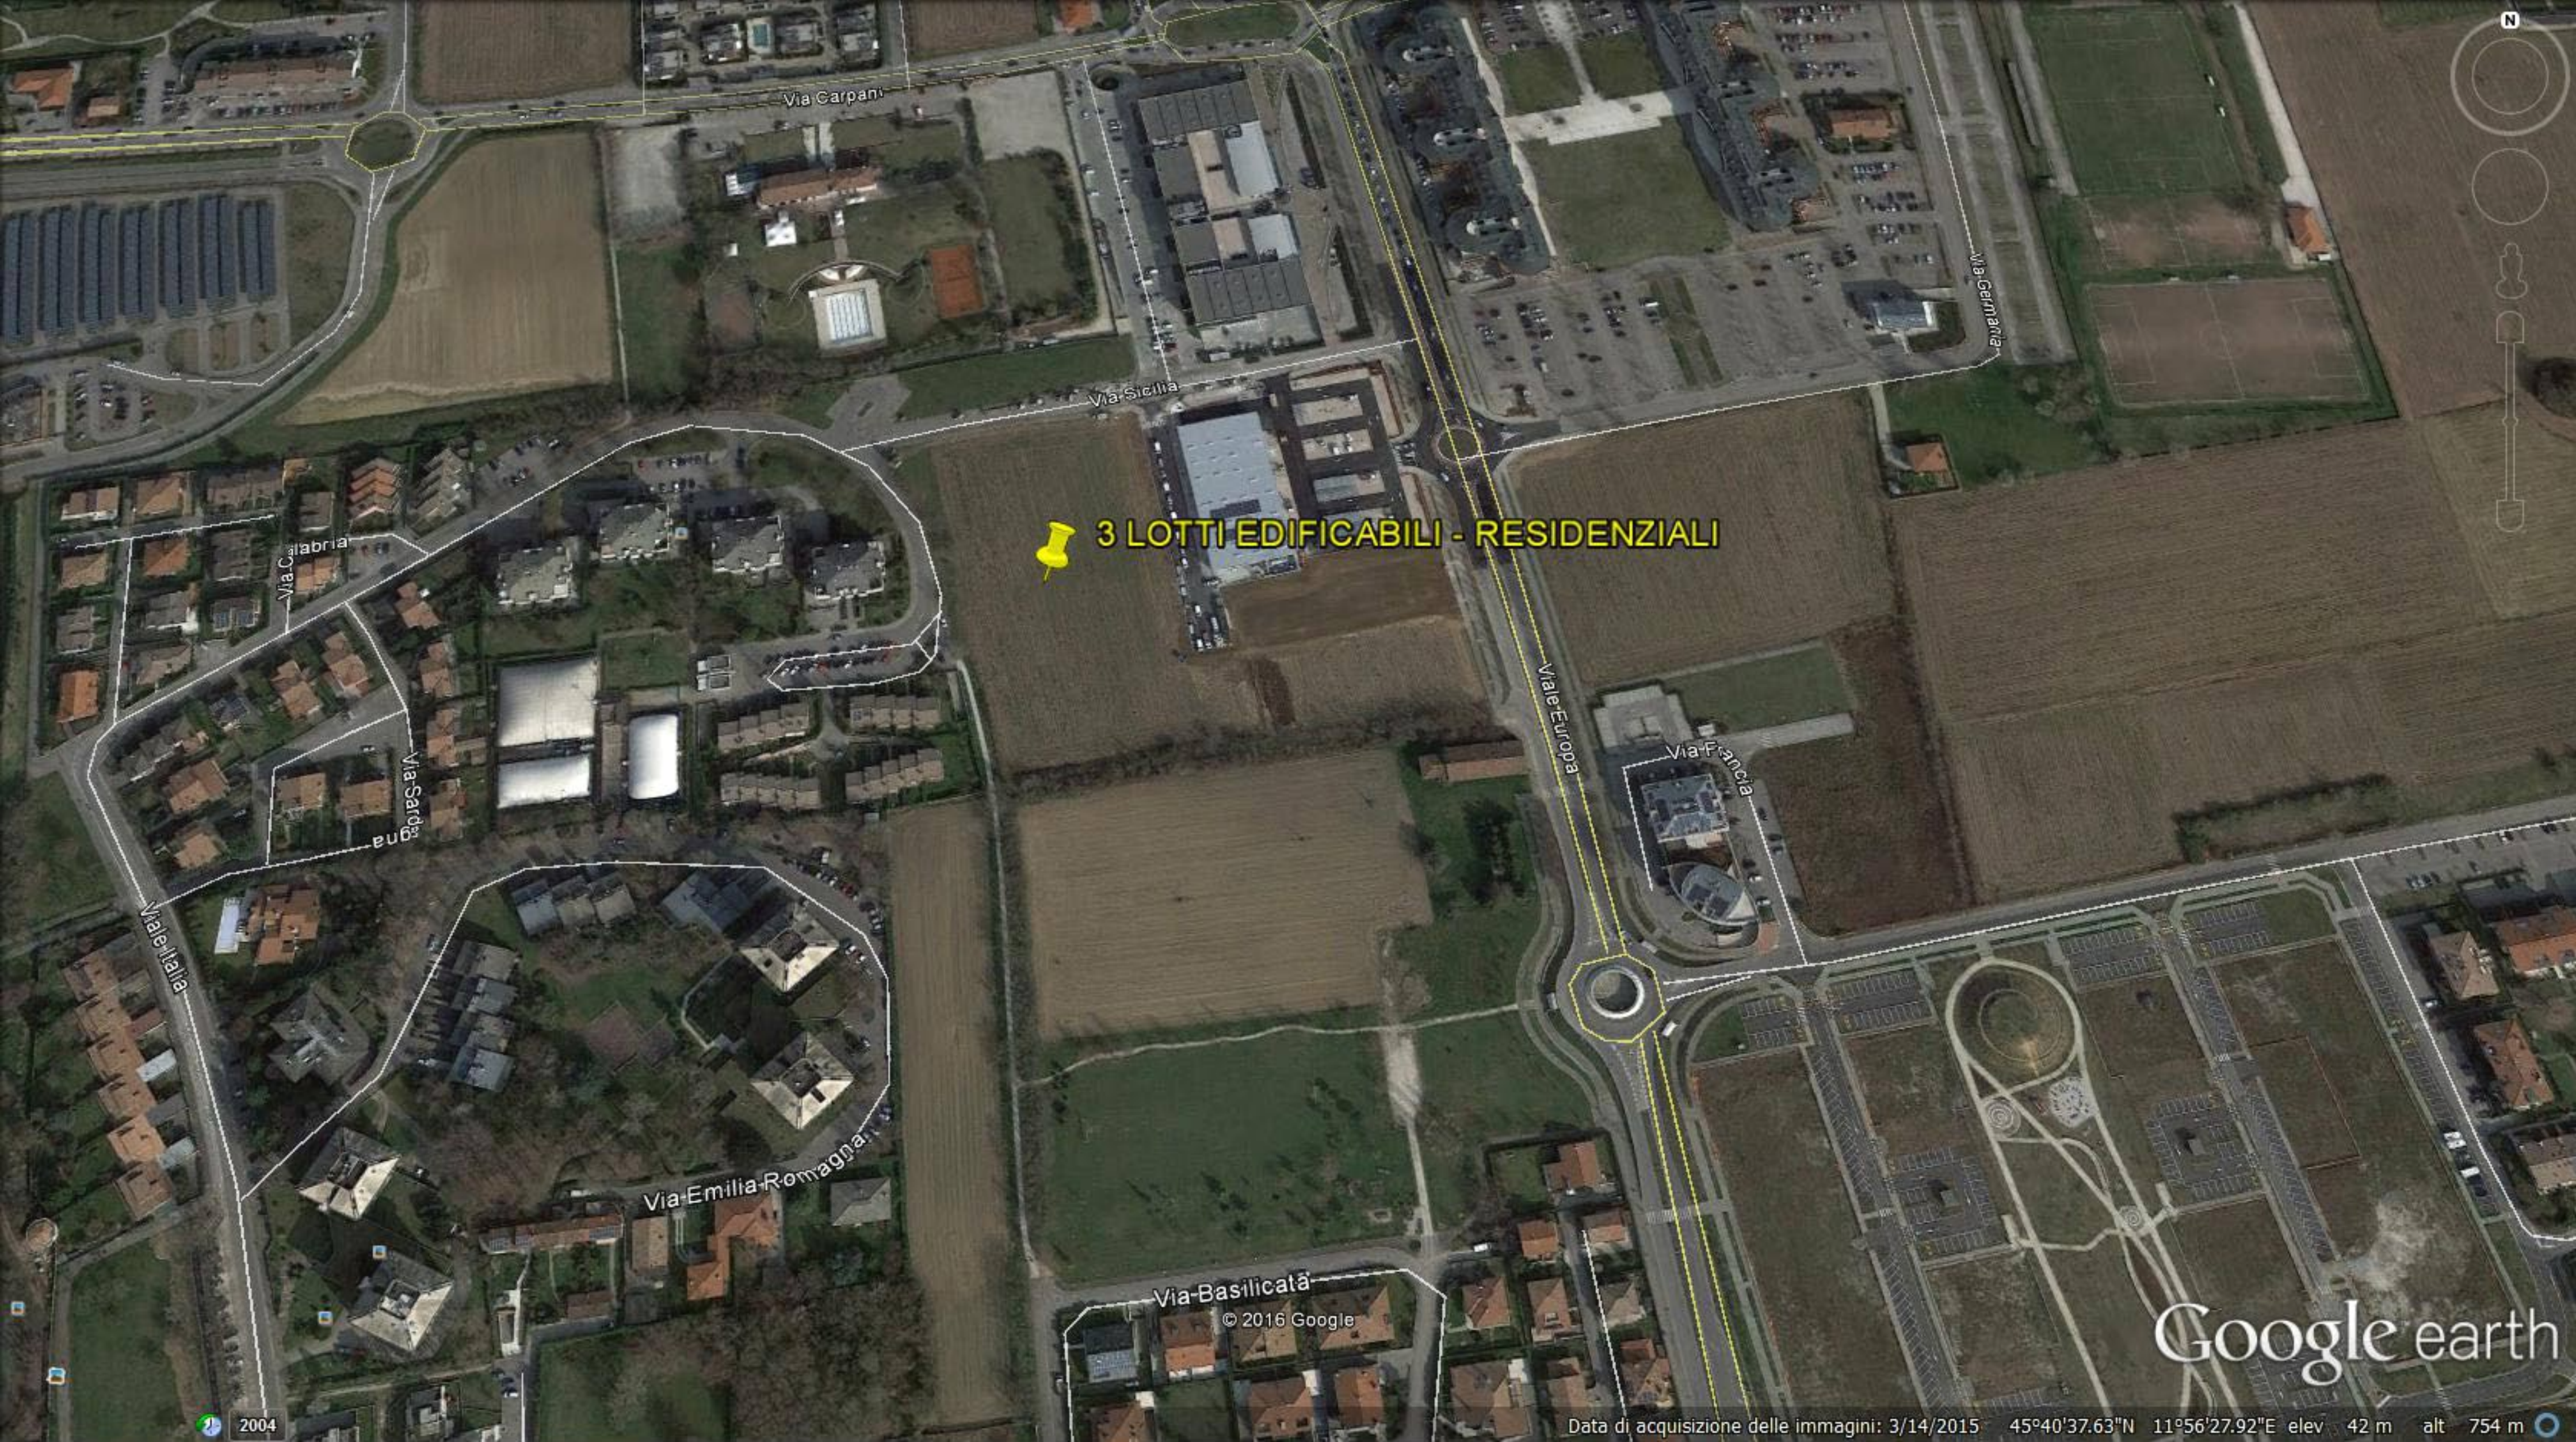

1 LOTTO EDIFICABILE - Direzionale

© 2016 Google

Via Giovanni da Verrazzano
Google earth

2004

Data di acquisizione delle immagini: 3/14/2015 45°40'38.89"N 11°56'33.30"E elev 41 m alt 781 m

2 UFFICI e tre posti auto

SS53

Via Circonvallazione Est

piazza della Serenissima

Vale Europa

Via Garpani

Google earth

© 2016 Google

Data di acquisizione delle immagini: 3/14/2015 45°40'57.87"N 11°56'32.07"E elev 43 m alt 813 m

2004

3 LOTTI EDIFICABILI - RESIDENZIALI

Google earth

© 2016 Google

Data di acquisizione delle immagini: 3/14/2015 45°40'37.63"N 11°56'27.92"E elev 42 m alt 754 m

2004

AREA AGRICOLA - via Campardo

Google earth

Data di acquisizione delle immagini: 3/14/2015 45°40'12.01"N 11°58'54.90"E elev 35 m alt 695 m

© 2016 Google

2010